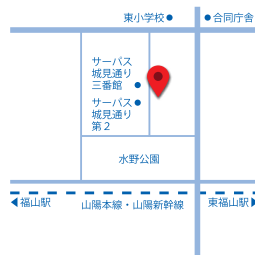

期間中（約40日）の該当学年の授業を

1カ月分の授業料 で受講できます。

お申し込みは、お電話 / メール / FAXにて承っております。

どの教室でも本気で勉強できます。ぜひ一緒に勉強しましょう！まずはお気軽にお問合わせください。

福山教室

福山市城見町 1-3-22
TEL 084-927-5061

塾49年の伝統、その本流を受け継ぐのが福山教室です。東大や京大、早大慶大、また広大岡大などへの合格につながる勉強を、幼少期から行っていく環境が整っています。「生徒全員が一番弟子」をモットーに丁寧な指導を心がけています。

福山駅から徒歩6分

駅家教室

福山市駅家町万能倉 1323-2
TEL 084-976-9338

小学4年生から高校3年生まで、少人数制による授業を行っています。勉強を通して、学力と人間力が向上できるように指導を行っています。その結果、お子さまに自主性、積極性、継続性が身についたという保護者のお声をいただくこともしばしばあります。先の受験を見据えて、また、今の自分よりも何かを向上させたい方は、この「夏休みだけプラン」から、一緒に勉強を始めませんか。

駅家陸橋東 100m

若松町教室

福山市若松町 3-3
TEL 084-928-8219

勉強するのが楽しい！という学生は少数だと思います。理解したつもりでも出来ない、思った通りの結果が出ない、と苦難の連続です。それでも、頑張っただけで地道に努力し続けていると、不思議とできるようになっていきます。これは勉強以外にも言えることです。

ただ難しいのは、やる気を持続させること、時間には限りがあることです。生徒のみなさんの継続的な努力とやる気を支えることができるよう、塾としてできることを相談しながら授業をすすめています。