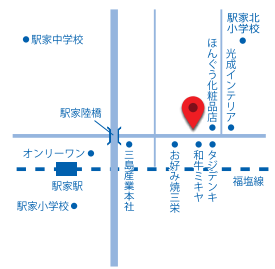

期間中（約40日）の該当学年の授業を

1カ月分の授業料 で受講できます。

お申し込みは、お電話 / メール / FAXにて承っております。

どの教室でも本気で勉強できます。ぜひ一緒に勉強しましょう！まずはお気軽にお問合わせください。

福山教室

福山市城見町 1-3-22
TEL 084-927-5061

塾49年の伝統、その本流を受け継ぐのが福山教室です。東大や京大、早大慶大、また広大岡大などへの合格につながる勉強を、幼少期から行っていく環境が整っています。「生徒全員が一番弟子」をモットーに丁寧な指導を心がけています。

福山駅から徒歩6分

駅家教室

福山市駅家町万能倉 1323-2
TEL 084-976-9338

小学4年生から高校3年生まで、少人数制による授業を行っています。勉強を通して、学力と人間力が向上できるように指導を行っています。その結果、お子さまに自主性、積極性、継続性が身についたという保護者のお声をいただくこともしばしばあります。先の受験を見据えて、また、今の自分よりも何かを向上させたい方は、この「夏休みだけプラン」から、一緒に勉強を始めませんか。

駅家陸橋東 100m

若松町教室

福山市若松町 3-3
TEL 084-928-8219

勉強するのが楽しい！という学生は少数だと思います。理解したつもりでも出来ない、思った通りの結果が出ない、と苦難の連続です。それでも、頑張っただけで地道に努力し続けていると、不思議とできるようになっていきます。これは勉強以外にも言えることです。

ただ難しいのは、やる気を持続させること、時間には限りがあることです。生徒のみなさんの継続的な努力とやる気を支えることができるよう、塾としてできることを相談しながら授業をすすめています。